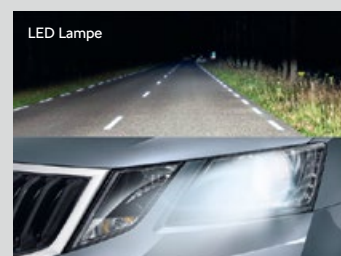

Unverb., nicht kart. Richtpreise in Euro inkl. MwSt.

* Nur für ausgewählte Modelle. Voraussetzung ist die Fahrzeugzulassung in Österreich und Deutschland (Auslandsreisen möglich). (Ausnahme: Linksverkehr z. B. GB). Nähere Informationen in unserem Service-Betrieb.